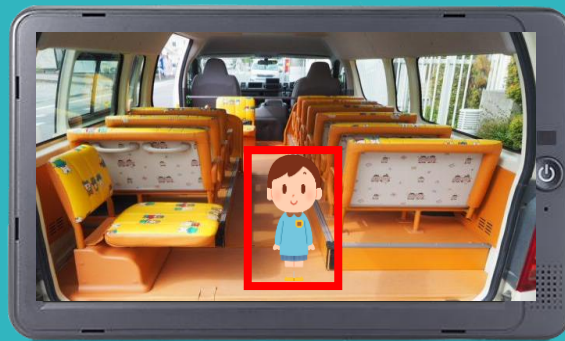

# ※送迎バス置き去り防止AIカメラシステム※

## 人工知能AI検知

AIが人のみを検知します。  
取り残された園児をAIが検知して  
外部に取り付けた警報器を鳴らします。

ドーム型カメラを室内の天井に、  
小型カメラを椅子の下に設置します。  
警報器を車外に設置します。

SDカードに録画します。  
SIMカードを使って通信モニタリング  
も可能です。

- ①エンジンをOFF
- ↓
- ②AIカメラが園児を検知
- ↓
- ③警報器から警報音が出ます。