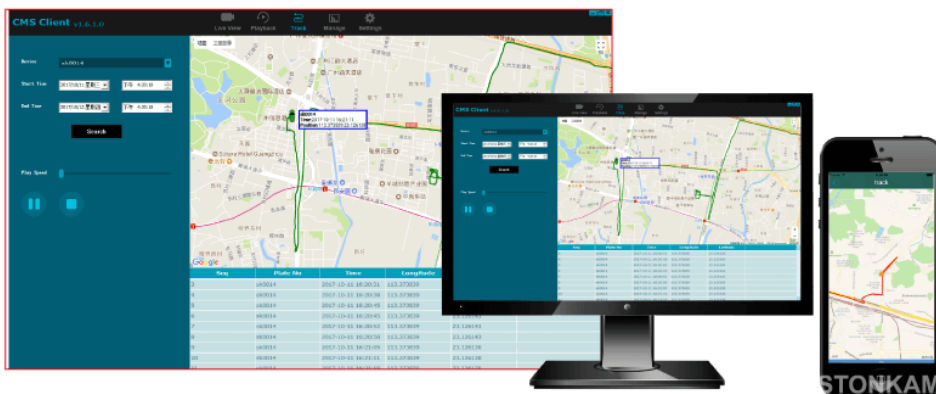

“高性能長時間録画ドライブレコーダー”

4 CHカメラ対応長時間録画MDVR WTJ425

高性能ドライブレコーダー

SDカードMax 4 x 128GB

通信機能でリアルタイム管理も可能 (425S)

4カメラ対応

- 1080P AHDカメラ入力/HD 1080P出力
- D1カメラミックス入力録画/イベント録画
- 予約録画/スピード超過録画/イベント録画/手動録画
- 3G/4G・WIFI・GPS・CMSサーバー・iOS・Android対応
- WIFI STATIONとAPモード 携帯端末での画像表示対応
- GPS走行軌跡/リアルタイム画像表示/遠隔データでの分析や管理
- SD card 録画(max 128GBx4)
- G-force: G-Sensor搭載
- モニタータッチスクリーン・リモコン操作
- 耐振レベル：MIL-STD 810G

録画画質	記録容量	転送速度	録画時間
1080p	4x128GB	4Mbps	75Hrs
720p	4x128GB	2Mbps	150Hrs
D1	4x128GB	1Mbps	300Hrs

トラック協会助成金対象製品

県ト協により条件が異なります。
詳しくは各県トラック協会に確認下さい。

主な仕様

仕様詳細

システム	操作OS	Linux	
	メニュー	OSDメニュー	
	画像管理	管理者 (Administrator)権限 & ユーザー設置	
画像	画像入力	Max4H 1080p AHDカラー	
	CVBS出力	1CH 6pin コネクター 出力PAL/NTSC	
	HD出力	1CH 1080p	
	画像表示	単画面 4分割表示	
	表示フレーム	PAL : 25FPS、NTSC : 30FPS	
	画像圧縮	H.264 main Profile	
	表示フレーム総数	1080p PAL:100FPS NTSC:120FPS	
	音声	音声入力	1CH
		音声出力	1CH
録画方式		画像・音声同時	
音声圧縮		ADPCM	
デジタル処理&メモリ	解像度	4x1080p(1920x1080)	
	画質	1~8 レベル有	
	画像ビットレート	128kbps~6Mbps/Channel	
	メモリ使用量	56~2700MB/(Channelxhour)	
	再生画像の解像度	4x1080p(encodingxhour 同時)	
	音声ビットレート	32kbps	
	メモリ	SDcardx4、Max128GB	
アラーム	アラーム入力	8CH	
	アラーム出力	2CH	
	移動検知	高/中/低 検知感度設置可	
通信インターフェイス	IR	1CH	
	RS232	1CH	
	RS485	1CH	
	RJ45	1CH	
	USB3.0	1Ch バックアップとソフトウェアの更新用	
無線	3G/4G	HSPDA/EVDO/FDD-LTE/TDD-LET モジュールオプション	
	WiFi	オプション	
	WiFi hotspot/AP	オプション	
GPS		内蔵式GPSと外付けオプション、座標と速度データも記録内容に含められ 無線通信よりサーバーへアップロードする	
G-Sensor	G-Sensor		
ソフトウェア	Windows client	Available	
	iOS client	Available	
	Android client	Available	
	Web portal	Available	
スペック	消費電力	DC10~32V、15x以下 (カメラを含まない)	
	作動温度と湿度	-20°C~70°C/ 80%	
	時計	内臓時計 カレンダー有	
	スーパーキャパシタ	Available	
	画像入力抵抗	75Ω	
	画像出力電圧	1Vpp(CVBS出力)	