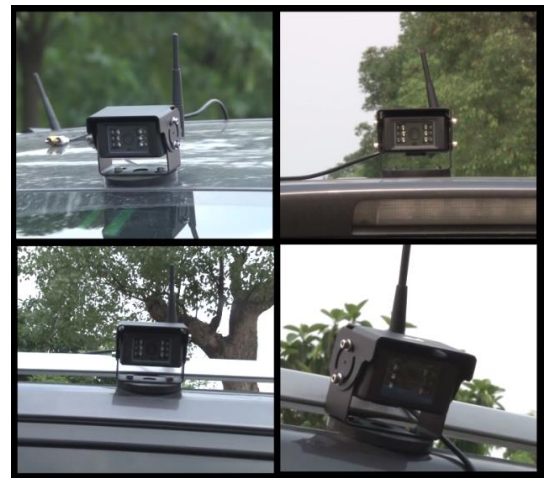

“カメラ配線不要で取付楽々”

ワイヤレスカメラ&ワイヤレスモニターセット

- 長いカメラケーブル車両には「ワイヤレス」がお勧めです。
- 日本の電波規定承認も取得済み、直ぐに使用可能です。
- 簡単に脱着可能な協力マグネット式もご用意してます。
- トレーラー、建機、特殊車両、クレーンにも使えます。
- 赤外線LED搭載にて「夜間の視界確保」

無線式

IR赤外線

防水IP69K

動作温度：-30℃～70℃

ワイヤレスモニター

ワイヤレスカメラ

無線設備技術基準適合製品