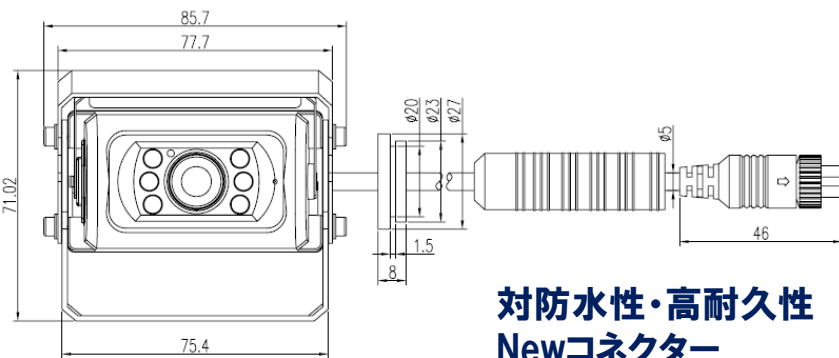

IR赤外線付き

防水IP69K

動作温度-30° ~70°

WTJ656：シャッターカメラ

WTJ121：7インチモニター

世界中で“最も使用されている”
7-inch定番サイズ・モニター

対防水性・高耐久性
Newコネクター

豪雪や泥の跳ね上げもシャッター付き
カメラで安全安心の後方視界確保！

トラック協会
後方助成金対象製品

主な仕様

項目	内容
WTJ121	モニター部
装置内容	HD 7" Color monitor
解像度	1024 x 3(RGB) x 600
対振動性能	ISO 16750-3 Max. 6.3G
最大接続カメラ	3
音声入力	3
音声出力	1W
トリガー数	4
最大輝度	450 cd/m ²
コントラスト	800 : 1
最低動作温度	-20°C, RH 90%
最高動作温度	+70°C, RH 90%
視覚確認角度	上: 85° 下: 85° 左右:85° /85°
サイズ	182mm (W) × 122mm (H) × 28.7mm (T).
画面分割	No
電圧	10-32V
消費電力	最大8W
WTJ656	カメラ部
イメージセンサー	1/3" CMOS
フレームレート (fps)	25 fps / 30 fps
画素数	1920(H) x 1080(V)
受光エリア	2.8 μm × 2.8 μm
スキャニング方法	Progressive Scanning
同期システム	インターナル(内部同期)
解像度	1080P
ビデオ出力	1.0Vp-p, 75Ω
AGC	Auto
ホワイトバランス	Auto
電子シャッター	1/25 (1/30)~1/50,000 Seconds
BLC	Auto
動作温度	-20°C~70°C, RH 95% MAX.
保管温度	-30°C~80°C, RH 95% MAX.