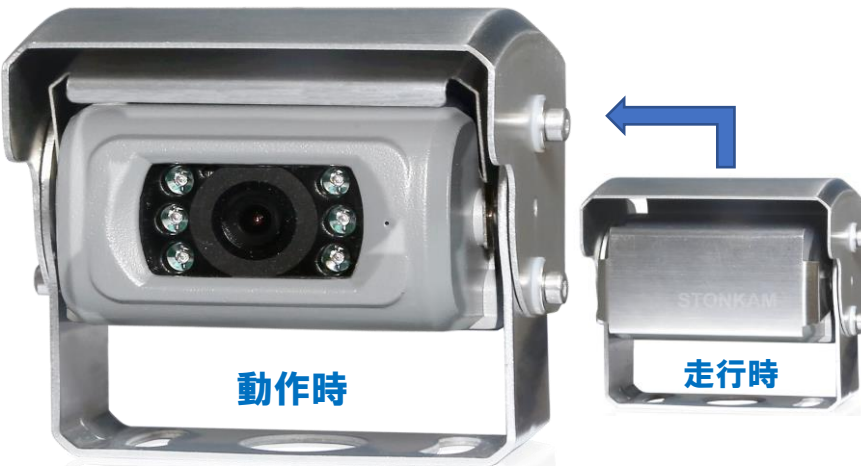

“Newデザインシャッタータイプバックモニター”

シャッターカメラ&7インチモニターセット

- ・ 降雪エリアを走行する車両には「シャッター付き」が有効です。
- ・ 外装はALLステンレスで融雪剤のダメージを軽減します。
- ・ 極寒時に対応する「ヒーター」は標準装備です。
- ・ Full HD対応カメラ&モニター・従来のアナログを凌ぐ高画質
- ・ 赤外線LED搭載にて「夜間の視界良好」

オートヒーター内蔵

IR赤外線付き

防水IP69K

動作温度-30° ~70°

WTJ656：シャッターカメラ

WTJ121：7インチモニター

世界中で“最も使用されている”
7-inch定番サイズ・モニター

対防水性・高耐久性
Newコネクター

豪雪や泥の跳ね上げもシャッター付き
カメラで安全安心の後方視界確保！

トラック協会
後方助成金対象製品

主な仕様

項目	内容
WTJ121	モニター部
装置内容	HD 7" Color monitor
解像度	1024 x 3(RGB) x 600
対振動性能	ISO 16750-3 Max. 6.3G
最大接続カメラ	3
音声入力	3
音声出力	1W
トリガー数	4
最大輝度	450 cd/m ²
コントラスト	800 : 1
最低動作温度	-20°C, RH 90%
最高動作温度	+70°C, RH 90%
視覚確認角度	上: 85° 下: 85° 左右:85° /85°
サイズ	182mm (W) × 122mm (H) × 28.7mm (T).
画面分割	No
電圧	10-32V
消費電力	最大8W
WTJ656	カメラ部
イメージセンサー	1/3" CMOS
フレームレート (fps)	25 fps / 30 fps
画素数	1920(H) x 1080(V)
受光エリア	2.8 μm × 2.8 μm
スキャニング方法	Progressive Scanning
同期システム	インターナル(内部同期)
解像度	1080P
ビデオ出力	1.0Vp-p, 75Ω
AGC	Auto
ホワイトバランス	Auto
電子シャッター	1/25 (1/30)~1/50,000 Seconds
BLC	Auto
動作温度	-20°C~70°C, RH 95% MAX.
保管温度	-30°C~80°C, RH 95% MAX.