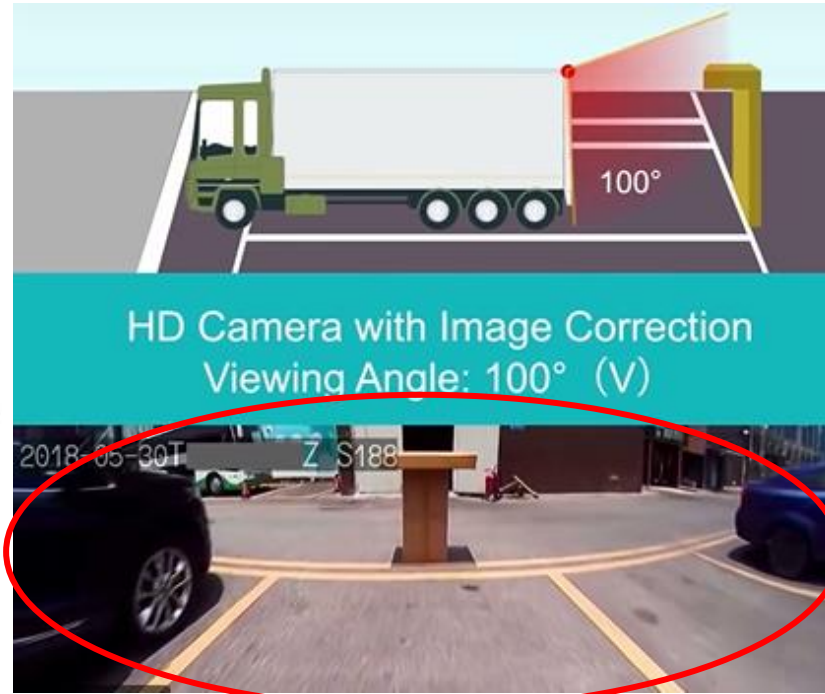

■超広角ワイドビジョンカメラ■

バックカメラの映像は断然広く見えた方が安心感が違います。
 後方真下付近から奥行迄縦方向も広く見えるとバックも楽々です。

「WTJ685・IR広角カメラ特徴」

- ・画角：水平170° 垂直100° ワイド視野角
- ・解像度：1080P圧倒的映像
- ・防水規格：国際基準IP69K取得
- ・レンズ歪み補正機能：広角でも歪まない
- ・赤外線付きで夜でも10m先迄良く見えます。
- ・振動ISO16750-3 最大17.3Gの耐久性
- ・動作温度-20° ~70°
- ・正像/鏡像切替

歪み補正機能標準で線も丸く歪まずとても見易いカメラです。

見える範囲が広いので危険をいち早く察知出来ます！

解像度1080pで映像がとても綺麗です！