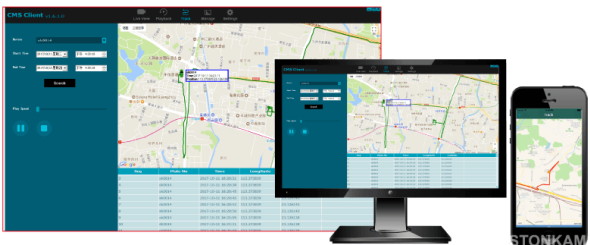

■長時間レコーディングシステム■

簡易型ドライブレコーダーでは難しい長時間録画が可能です。4つのカメラを接続出来、128GBのSDカードがなんと4枚挿入可能。最大300時間（約12日間）書き込まれず録画保存されます。1週間前の映像を分析したい時も書き込まれず残っています。また弊社の様々なシステムと連携も可能です。

ソナーシステム連携

SVM360連携

送受信機連携

あの3日前の映像見れるかな～

- 4×1080P AHD カメラ入力 HD 1080P出力
- 1080P 720P D1カメラミックス入力録画 15秒イベント録画
- 予約録画 スピード超過録画 イベント録画
- 3G/4G (別機種) WIFI GPS CMSサーバー (OP)
- WIFI STATIONとAPモード 携帯端末での画像表示
- アラーム録画 GPS走行軌跡 リアルタイム画像 (OP)
- 遠隔データでの分析や管理
- SD card 録画*4(max 128GB)
- G-force: G-Sensor搭載
- モニタータッチスクリーン リモコン操作
- 耐振レベル: MIL-STD 810G

記録時刻、録画位置情報と共に録画した映像を専用のビューワーで閲覧できます。

録画画質	記録容量	転送速度	録画時間
1080p	4x128GB	4Mbps	75時間 (3日間)
720p	4x128GB	2Mbps	150時間 (6日間)
D1	4x128GB	1Mbps	300時間 (12日間)

はい、大丈夫です！

※高画質録画でも3日間書き込まれません
※128GBのSDカード4枚挿入時

Wintech-J