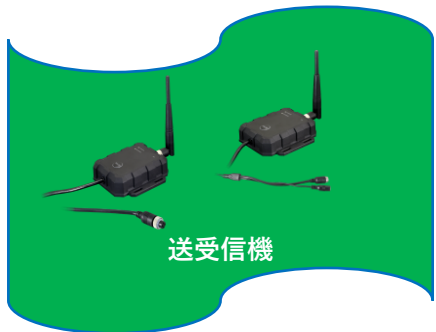

■長時間レコーディングシステム■

簡易型ドライブレコーダーでは難しい長時間録画が可能です。4つのカメラを接続出来、128GBのSDカードがなんと4枚挿入可能。最大300時間（約12日間）書き込まれず録画保存されます。1週間前の映像を分析したい時も書き込まれず残っています。また弊社の様々なシステムと連携も可能です。

ソナーシステム連携

SVM360連携

送受信機連携

あの3日前の映像見れるかな～

- 4×1080P AHD カメラ入力 HD 1080P出力
- 1080P 720P D1カメラミックス入力録画 15秒イベント録画
- 予約録画 スピード超過録画 イベント録画
- 3G/4G (別機種) WIFI GPS CMSサーバー (OP)
- WIFI STATIONとAPモード 携帯端末での画像表示
- アラーム録画 GPS走行軌跡 リアルタイム画像 (OP)
- 遠隔データでの分析や管理
- SD card 録画*4(max 128GB)
- G-force: G-Sensor搭載
- モニタータッチスクリーン リモコン操作
- 耐振レベル: MIL-STD 810G

記録時刻、録画位置情報と共に録画した映像を専用のビューワーで閲覧できます。

録画画質	記録容量	転送速度	録画時間
1080p	4x128GB	4Mbps	75時間 (3日間)
720p	4x128GB	2Mbps	150時間 (6日間)
D1	4x128GB	1Mbps	300時間 (12日間)

はい、大丈夫です！

※高画質録画でも3日間書き込まれません
※128GBのSDカード4枚挿入時

Wintech-J