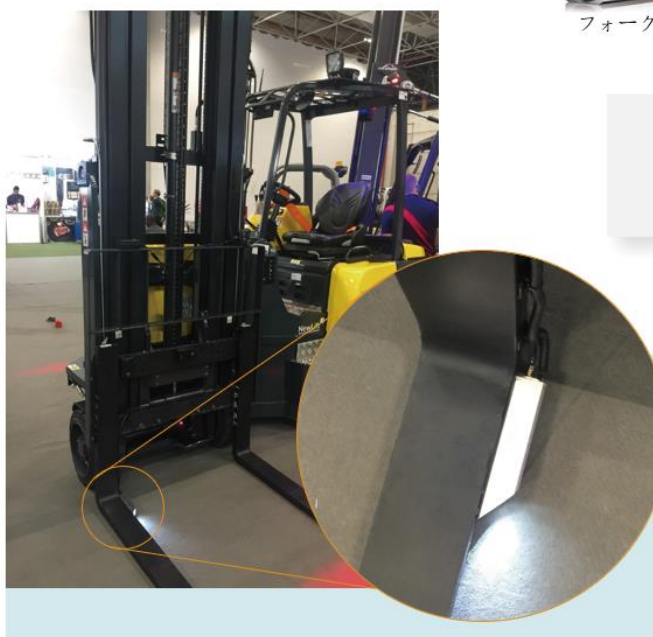

“フォークリフトカメラシステム”

ワイヤレスフォークリフトカメラ&モニターセット

カメラ

2.4G 無線タイプ

自動ペアリング

マグネット脱着式

簡単装着

7インチモニター

カメラ用防水バッテリー

DC/DCコンバーター
IN:DC24V - 48V
OUT : DC12V/1.5A

- ★カメラ防水IP69K
- ★簡単装着マグネット方式
- ★SDカード録画

- ・フォークリフトの爪にカメラを装着し手元のモニターで作業確認が出来ます。
- ・荷物の上げ下ろしや出し入れ時の安全確保。
- ・特に高所作業で役立ちます。

ライト付きなので暗い場所でも良く見える

主な仕様

画像処理装置	CMOS
信号システム	PAL/NTSC
有効画素	350 cd/m ²
受光面積	4.80mm×3.73mm
スキャンシステム	インターレース
同期システム	内部同期
水平同期周波数	15.625 kHz/15.734 kHz
垂直同期周波数	50Hz/60Hz
ビデオ輸出	MPEG4
Gamma 値	0.45
AGC	自動
S/N 比	46.5dB以上
ホワイトバランス	自動
電子シャッター	自動:1/60(NTSC)/1/50(PAL)~1/100,000S
バックライト補正	自動
動作周波数範囲	2400-2483.5MHZ
伝送距離	100M
受信感度	10dbm
ビデオ解凍方式	MPEG4
フレーム	PAL : 25f/s NTSC : 30f/s
スペクトル拡散方式	FHSS
遅延時間	120ms
RF伝送速度	4Mbps
作動温度	-20~+70° RH 95%
保存温度	-30~+80° RH 95%
最低照度	0.1Lux
電源電圧	DC10~32V
レンズ	f=6.0mm
レンズ角度	62°