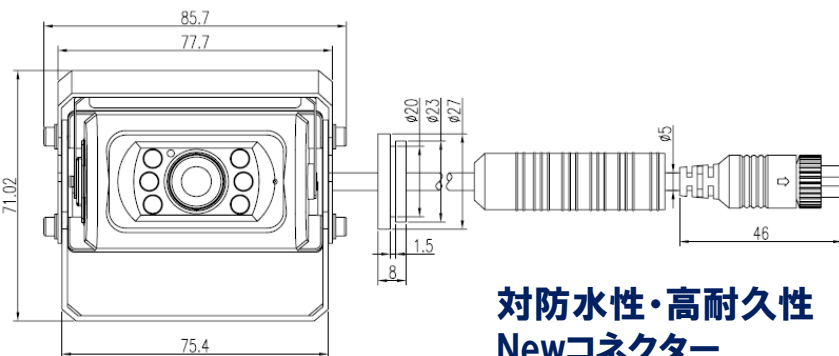

防水IP69K

動作温度-30° ~70°

WTJ656F：シャッターカメラ

動作時

WTJ121：7インチモニター

世界中で“最も使用されている”  
7-inch定番サイズ・モニター

対防水性・高耐久性  
Newコネクター

豪雪や泥の跳ね上げもシャッター付き  
カメラで安全安心の後方視界確保！